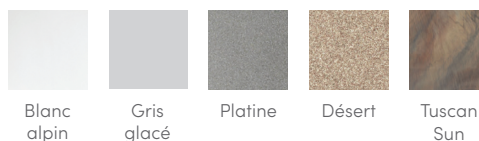

COULEURS DE COQUES*