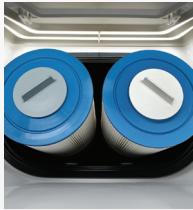

COLLECTION LIMELIGHT®

Compatible avec le système au sel FreshWater®

Filtration à action double
Circulation SilentFlo

Isolation haute densité
FiberCor®

Écran couleur LCD

STROBE™

Avec coque Blanc alpin
and Sable brun Cabinet

Places	Places	Jets	Tension
4 Places	Lounge	23 Jets	230 V

Dimensions
208 × 196 × 84 cm

Entretien de l'eau
Compatible avec le système au sel FreshWater®

COLLECTION LIMELIGHT®

STROBE™

COULEURS DE COQUES*

COULEURS DE L'HABILLAGE*

ENTRETIEN DE L'EAU FACILE

Système Traitement Eau	Compatible avec le système au sel FreshWater®
Système de filtration	Filtration à action double, 9,3 m ² , installation par le haut

EFFICACITÉ ÉNERGÉTIQUE DE POINTE

DIMENSIONS

Dimensions	208 × 196 × 84 cm
-------------------	-------------------

CAPACITÉ

Capacité	4 Places
Contenance	1120 litres
Poids	320 kg à sec ; 1750 kg rempli**

FONCTIONS SUPPLÉMENTAIRES

Technologie de spa intelligente	Hot Spring Spas, opérée par le Kit de spa connecté
Jeu d'eau	Jeu d'eau Vidro™ rétroéclairé
Systèmes de lève-couverture	CoverCradle®, CoverCradle II, et UpRite™
Marches	Marches de la Collection Limelight (Gris côtier, Wenge, et Sable brun), Marche en polymère (Cendre, Noir)
Système de divertissement	Système audio sans fil à technologie Bluetooth®
Panneau de commandes	IQ 2020™ avec panneau de commandes LCD 230 V / 16 A, 50 Hz
Système d'éclairage	Points de lumière multicolore intérieurs Raio™ & Éclairage multicolore extérieur avec minuteur
Système de refroidissement de spa	CoolZone® (en option)