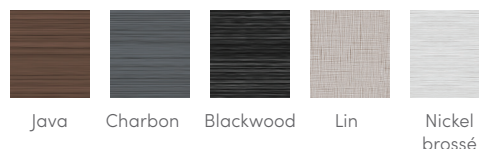

COULEURS DE L'HABILLAGE