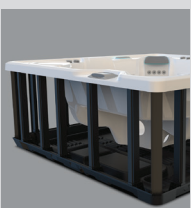

COLLECTION HIGHLIFE®

PRODIGY™

Compatible avec
le système au sel
FreshWater®

Filtration à 100 %
Circulation SilentFlo

Moto-Massage® DX

Efficacité
énergétique
supérieure

Télécommande à
distance

Base et structure en
polymère

Compatible
avec le
système au sel
freshwater®

Avec coque blanc alpin et
habillage Java

Personnes	Places	Jets	Tension
5 places	Non-lounge	28 jets	230 V

Taille
213 × 198 × 84 cm

Entretien de l'eau
Compatible avec le système au sel FreshWater®

TAILLE

Dimensions 213 × 198 × 84 cm

CAPACITÉ

Capacité 5 places

Contenance en eau 1 100 litres

Poids 260 kg à sec ; 1 760 kg rempli**

CARACTÉRISTIQUES SUPPLÉMENTAIRES

Jeu d'eau	BellaFontana® avec 3 arcs d'eau illuminés
Système de commandes	IQ 2020™ avec télécommande sans fil 230V/16A, 50 Hz
Système d'éclairage	Système d'éclairage multicolore Luminescence™ quatre zones