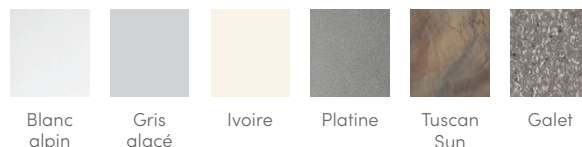

COULEURS DE COQUES