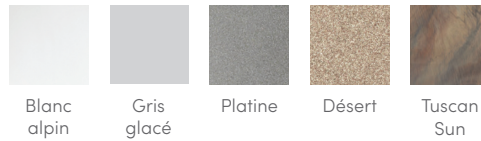

COULEURS DE COQUES*

Blanc
alpin

Gris
glacé

Platine

Désert

Tuscan
Sun

COULEURS DE L'HABILLAGE*

COULEURS DES COUVERTURES

DES MASSAGES INCOMPARABLES

49 Jets au total

- 1 jet rotatif double XL
- 1 jet rotatif simple XL
- 2 jets directionnels XL
- 4 jets rotatifs simples standards
- 2 jets directionnels standards
- 4 Precision rotatifs
- 35 jets directionnels Precision™

ENTRETIEN DE L'EAU FACILE

Système Traitement Eau Compatible avec le système au sel FreshWater®

Système de filtration Filtration à action double, 9,3 m², installation par le haut

EFFICACITÉ ÉNERGÉTIQUE DE POINTE

Pompe à jets 1 WaveMaster® 8200 ; deux vitesses, 2,0 CV en fonctionnement continu, 4,0 CV en couple de décrochage

Pompe à jets 2 WaveMaster 8000 ; une vitesse, 2,0 CV en fonctionnement continu, 4,0 CV en couple de décrochage

Pompe de circulation SilentFlo 5000™ pour une filtration continue et silencieuse

Réchauffeur No-Fault® en titane 1500 W / 230 V

Isolation Isolation FiberCor® ; Certifiée selon les normes d'efficacité énergétique de la CEC (California Energy Commission) et l'APSP 14 pour les spas portables.

Couverture 9 à 6 cm profilée, centre en mousse d'une densité de 32 kg/m³

DIMENSIONS

Dimensions 226 × 226 × 97 cm

CAPACITÉ

Capacité 7 Places

Contenance 1 685 litres

Poids 460 kg à sec ; 2 700 kg rempli**

FONCTIONS SUPPLÉMENTAIRES

Technologie de spa intelligente Hot Spring Spas, opérée par le Kit de spa connecté

Jeu d'eau Jeu d'eau Vidro™ rétroéclairé

Systèmes de lève-couverture CoverCradle™, CoverCradle II, Lift 'n Glide™, et UpRite™

Marches Marches de la Collection Limelight (Gris côtier, Wenge, et Sable brun), Marche en polymère (Cendre, Noir)

Système de divertissement Système audio sans fil à technologie Bluetooth®

Panneau de commandes IQ 2020™ avec panneau de commandes LCD 230 V / 20 A, 50 Hz

Système d'éclairage Points de lumière multicolore intérieurs Raio™ & Éclairage multicolore extérieur avec minuteur

Système de refroidissement de spa CoolZone™ (en option)