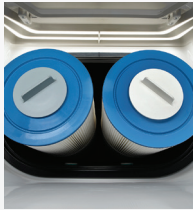

COLLECTION LIMELIGHT®

Compatible avec le système au sel FreshWater®

Filtration à action double
Circulation SilentFlo

Isolation haute densité
FiberCor®

Écran couleur LCD

PULSE™

Avec coque Blanc alpin
et habillage Gris côtier