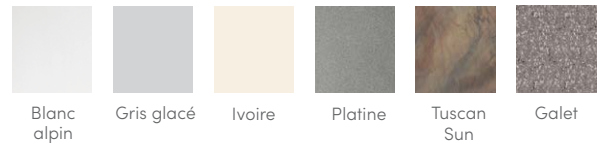

COULEURS DES COQUES