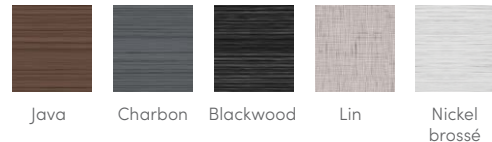

COULEURS DE L'HABILLAGE