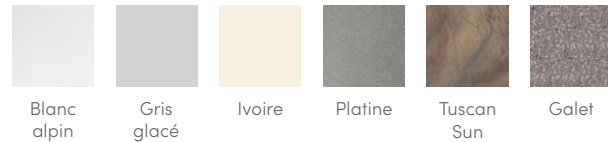

COULEURS DES COQUES