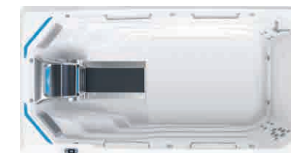

Modell E2000

Modell E700

Modell E500

Modell E550

	Modell E2000		Modell E700		Modell E500		Modell E550	
	Natation avec tapis de course	Natation	Natation avec tapis de course	Natation	Natation avec tapis de course	Natation	Natation avec tapis de course	Natation
Dimensions	610 x 226 x 147 cm	610 x 226 x 147 cm	518 x 226 x 147 cm	518 x 226 x 147 cm	457 x 226 x 147 cm	457 x 226 x 147 cm	457 x 239 x 147 cm	457 x 239 x 147 cm
Capacité en eau (spa de nage + spa)	7'575 + 1'325 l	7'740 + 1'325 l	7'950 l	8'140 l	6'570 l	6'705 l	8'935 l	9'050 l
Poids à vide	1'915 kg	1'860 kg	1'430 kg	1'375 kg	1'375 kg	1'320 kg	1'680 kg	1'625 kg
Poids rempli *	11'590 kg	11'705 kg	10'160 kg	10'290 kg	8'725 kg	8'800 kg	11'390 kg	11'450 kg
Technologie de nage	Machine de natation hydraulique		Machine de natation hydraulique		Machine de natation hydraulique		Machine de natation hydraulique	
Pompes à jets de nage	5 PS Unité hydraulique		5 PS Unité hydraulique		5 PS Unité hydraulique		5 PS Unité hydraulique	
Vitesse (sans affichage du tempo)	52 niveaux, max 19'000 litres par minute		52 niveaux, max 19'000 litres par minute		52 niveaux, max 19'000 litres par minute		52 niveaux, max 19'000 litres par minute	
Système de contrôle	2x panneau de contrôle LCD		2x panneau de contrôle LCD		2x panneau de contrôle LCD		2x panneau de contrôle LCD	
Raccordement électrique	400V / 3x25A, 50Hz		400V / 3x16A, 50Hz		400V / 3x16A, 50Hz		400V / 3x16A, 50Hz	
Surface filtrante efficace (spa de nage + spa)	18 m ² + 5 m ² , 5 Filtres		18 m ² , 4 Filtres		18 m ² , 4 Filtres		18 m ² , 4 Filtres	
Sièges	Spa: 4 sièges d'hydrothérapie, 1 siège de refroidissement		3 sièges d'hydrothérapie		3 sièges d'hydrothérapie		-	
Système de l'entretien de l'eau	UVC et CD ozone, circulation d'eau 24h		UVC et CD ozone, circulation d'eau 24h		UVC et CD ozone, circulation d'eau 24h		UVC et CD ozone, circulation d'eau 24h	
Jeu d'eau	3 cascades illuminées 2 cascades illuminées		2 cascades illuminées		-		-	
Lampes	Lampes LED multicolores à l'intérieur		Lampes LED multicolores à l'intérieur		Lampes LED multicolores à l'intérieur		Lampes LED multicolores à l'intérieur	
Réchauffeur	2x 3000W / 230V		3000W / 230V		3000W / 230V		3000W / 230V	
Barres d'appui	3 Rails en acier inoxydable		3 Rails en acier inoxydable		3 Rails en acier inoxydable		5 Rails en acier inoxydable	
Prix	73'600.-	64'900.-	61'100.-	52'400.-	55'600.-	46'900.-	62'600.-	53'900.-