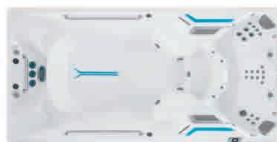

Modell X500