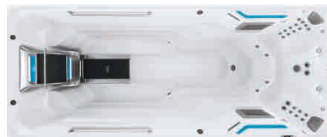

Modell E2000

Modell E700

Modell E500

Modell E550

	Modell E2000		Modell E700		Modell E500		Modell E550	
	Natation avec tapis de course	Natation	Natation avec tapis de course	Natation	Natation avec tapis de course	Natation	Natation avec tapis de course	Natation
Dimensions	610 x 226 x 147 cm	610 x 226 x 147 cm	518 x 226 x 147 cm	518 x 226 x 147 cm	457 x 226 x 147 cm	457 x 226 x 147 cm	457 x 239 x 147 cm	457 x 239 x 147 cm
Capacité en eau (spa de nage + spa)	7'575 + 1'325 l	7'740 + 1'325 l	7'950 l	8'140 l	6'570 l	6'705 l	8'935 l	9'050 l
Poids à vide	1'915 kg	1'860 kg	1'430 kg	1'375 kg	1'375 kg	1'320 kg	1'680 kg	1'625 kg
Poids rempli *	11'590 kg	11'705 kg	10'160 kg	10'290 kg	8'725 kg	8'800 kg	11'390 kg	11'450 kg
Technologie de nage	Machine de natation hydraulique		Machine de natation hydraulique		Machine de natation hydraulique		Machine de natation hydraulique	
Pompes à jets de nage	5 PS Unité hydraulique		5 PS Unité hydraulique		5 PS Unité hydraulique		5 PS Unité hydraulique	
Vitesse (sans affichage du tempo)	52 niveaux, max 19'000 litres par minute		52 niveaux, max 19'000 litres par minute		52 niveaux, max 19'000 litres par minute		52 niveaux, max 19'000 litres par minute	
Système de contrôle	2x panneau de contrôle LCD		2x panneau de contrôle LCD		2x panneau de contrôle LCD		2x panneau de contrôle LCD	
Raccordement électrique	400V / 3x25A, 50Hz		400V / 3x16A, 50Hz		400V / 3x16A, 50Hz		400V / 3x16A, 50Hz	
Surface filtrante efficace (spa de nage + spa)	18 m ² + 5 m ² , 5 Filtres		18 m ² , 4 Filtres		18 m ² , 4 Filtres		18 m ² , 4 Filtres	
Sièges	Spa: 4 sièges d'hydrothérapie, 1 siège de refroidissement		3 sièges d'hydrothérapie		3 sièges d'hydrothérapie		-	
Système de l'entretien de l'eau	UVC et CD ozone, circulation d'eau 24h		UVC et CD ozone, circulation d'eau 24h		UVC et CD ozone, circulation d'eau 24h		UVC et CD ozone, circulation d'eau 24h	
Jeu d'eau	3 cascades illuminées 2 cascades illuminées		2 cascades illuminées		-		-	
Lampes	Lampes LED multicolores à l'intérieur		Lampes LED multicolores à l'intérieur		Lampes LED multicolores à l'intérieur		Lampes LED multicolores à l'intérieur	
Réchauffeur	2x 3000W / 230V		3000W / 230V		3000W / 230V		3000W / 230V	
Barres d'appui	3 Rails en acier inoxydable		3 Rails en acier inoxydable		3 Rails en acier inoxydable		5 Rails en acier inoxydable	
Prix	73'600.-	64'900.-	61'100.-	52'400.-	55'600.-	46'900.-	62'600.-	53'900.-