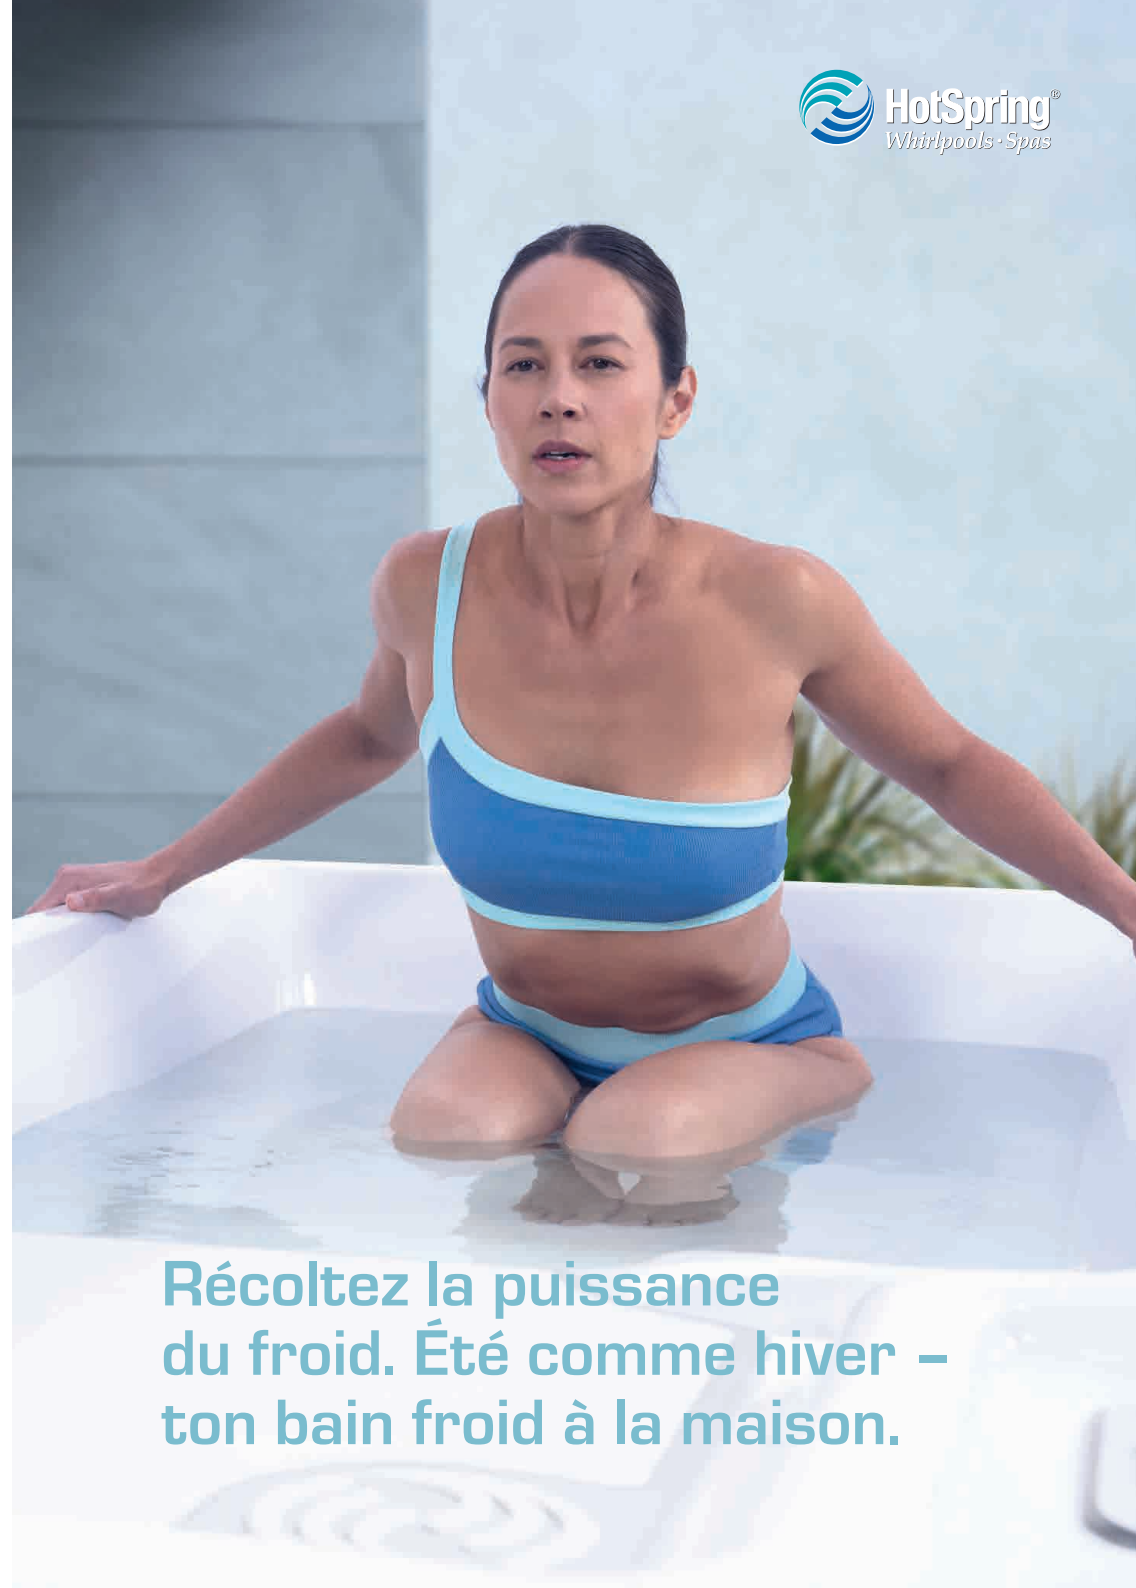

VIGOR™
BAIN FROID

by HotSpring Whirlpools

Pourquoi faire le grand saut dans l'eau froide?

Avec le bain froid Vigor, tu peux prendre de l'avance et redonner de la vitalité à tous les aspects de ta vie. L'immersion dans l'eau froide revigore le corps, aiguise la concentration et améliore l'humeur. Augmente ton niveau d'énergie, développe ta résistance et sois prêt à relever tous les défis.

Marron (Mocha)

Gris (Ash)

eisbaden.ch

HotSpring®
Whirlpools · Spas

Récoltez la puissance du froid. Été comme hiver – ton bain froid à la maison.

Le froid te rendra fort.

**Le bain froid a un effet euphorisant. C'est ta source d'énergie personnelle.
L'ivresse agréable que l'on ressent lorsque la chaleur revient est unique.**

Les bains froid renforcent ton système immunitaire, améliorent ta capacité de régénération, renforcent ta résistance et aident à activer la combustion des graisses. Les bains froid réguliers ont pour effet de faire travailler tes vaisseaux sanguins. L'augmentation de la circulation sanguine a un effet stabilisateur sur le système cardiovasculaire et sur la tension artérielle.